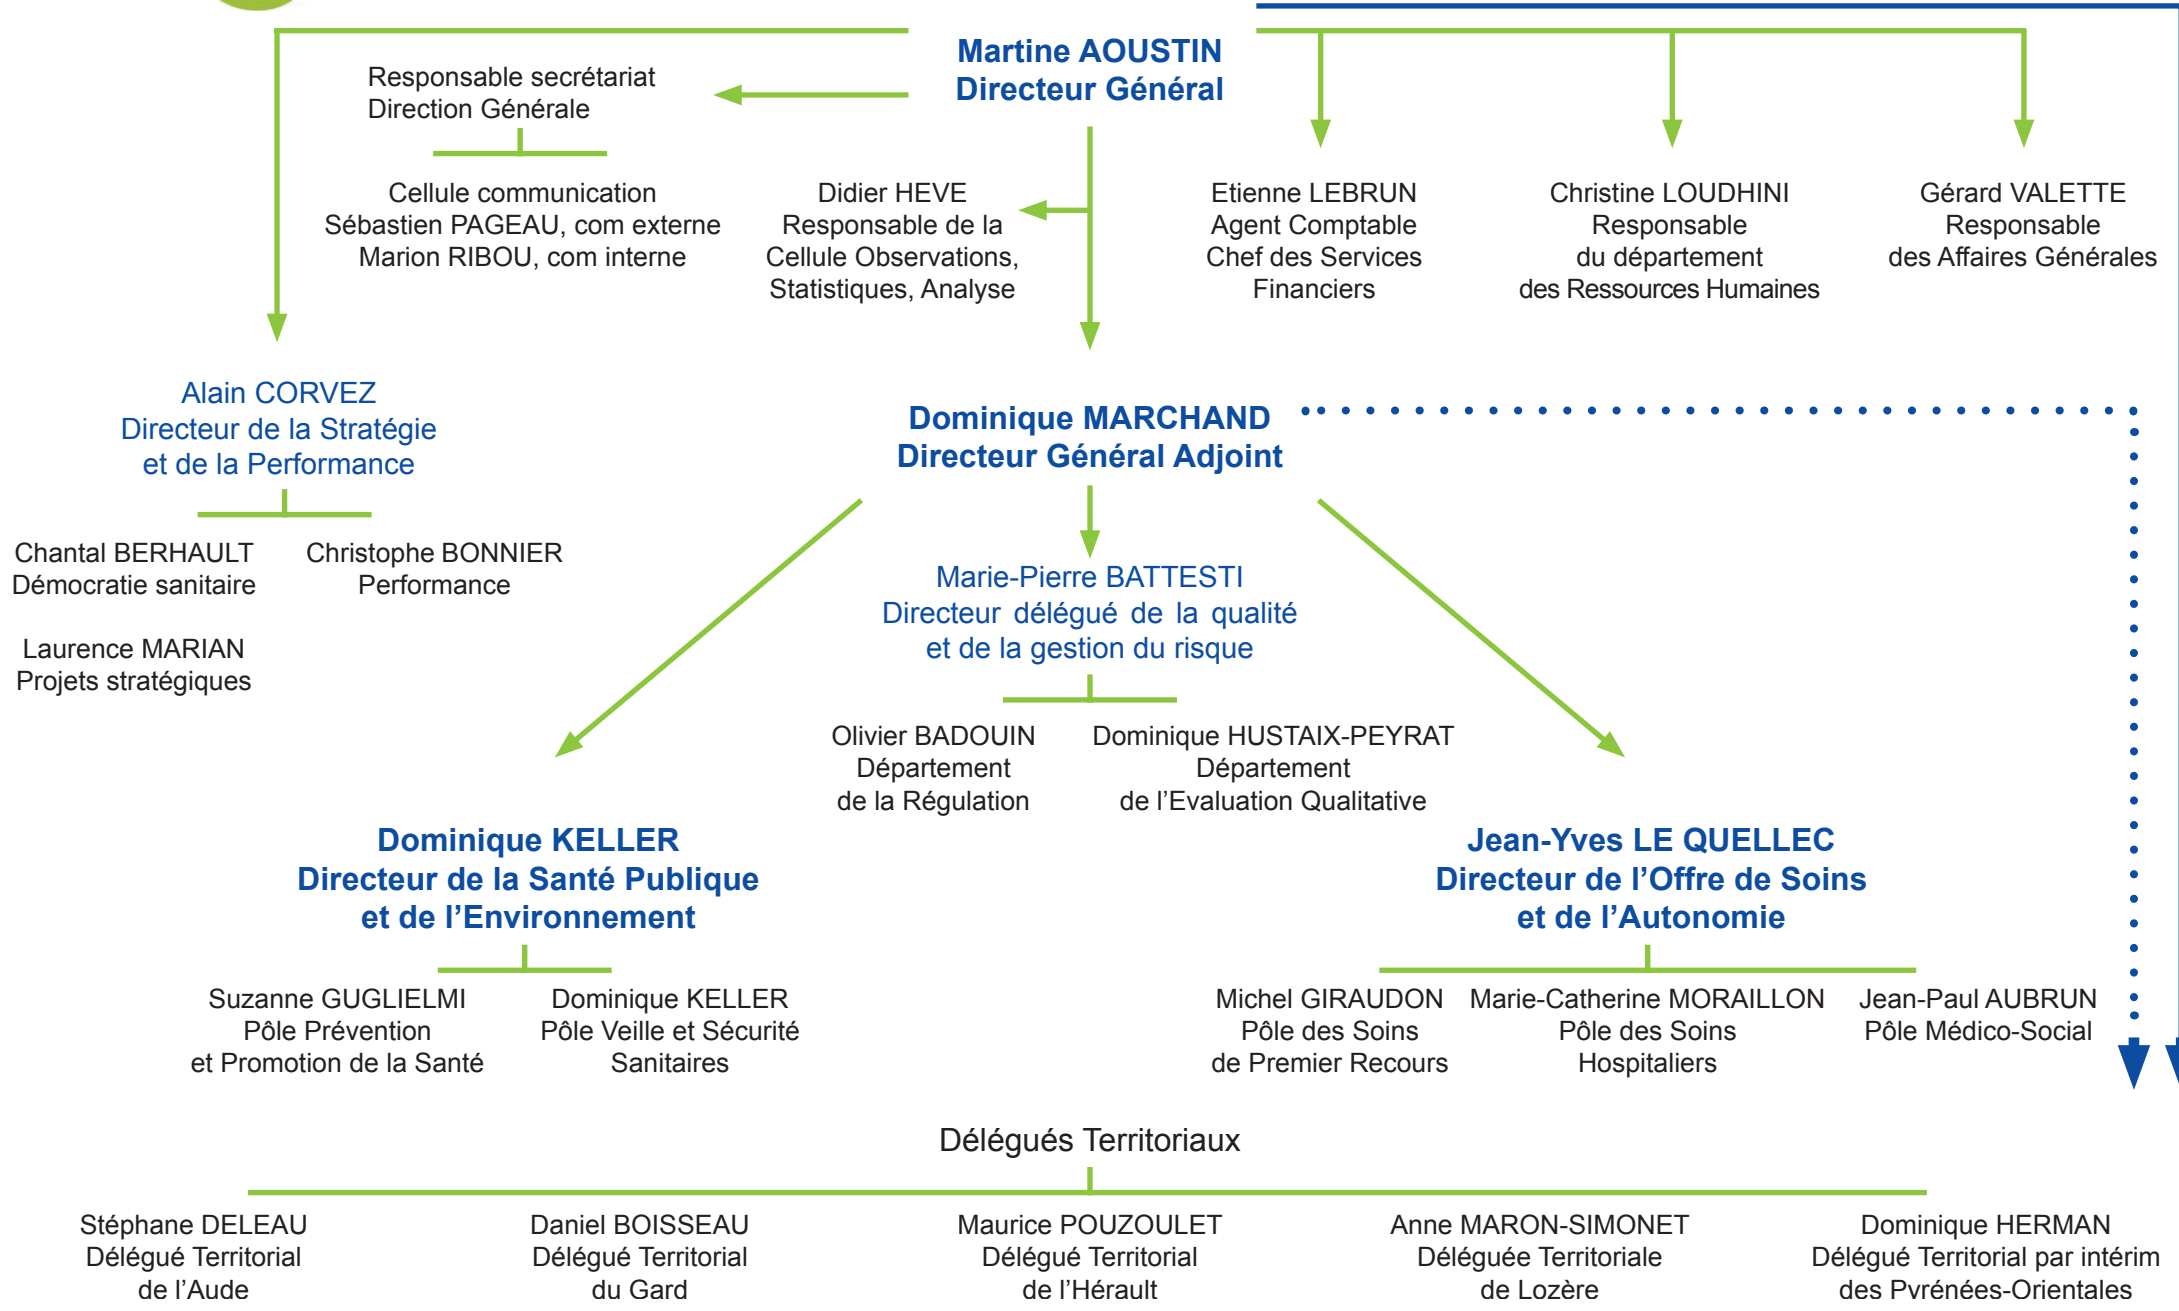

**Equipe de direction**

**Délégués Territoriaux**

- Stéphane DELEAU  
Délégué Territorial  
de l'Aude
- Daniel BOISSEAU  
Délégué Territorial  
du Gard
- Maurice POUZOULET  
Délégué Territorial  
de l'Hérault
- Anne MARON-SIMONET  
Déléguée Territoriale  
de Lozère
- Dominique HERMAN  
Délégué Territorial par intérim  
des Pyrénées-Orientales